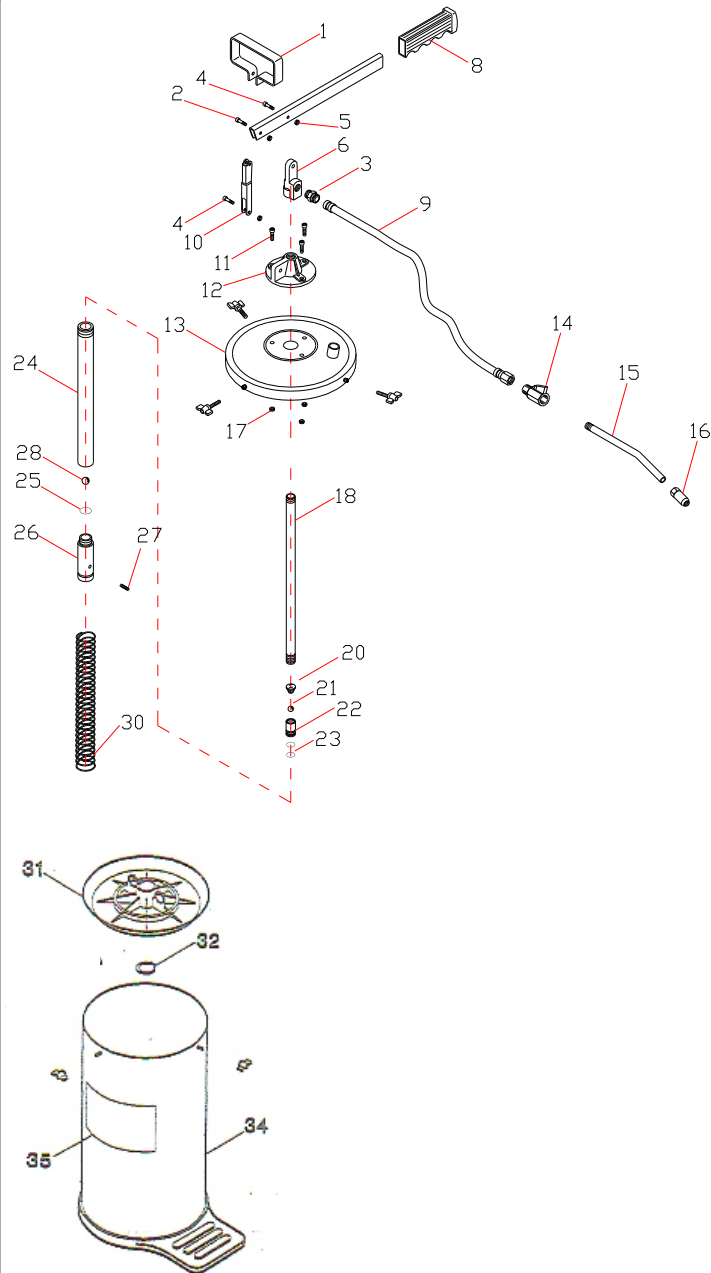

POMPA MANUALE GRASSO

01/05

Data Ultima Revisione: 01/05

5100

POMPA MANUALE GRASSO

01/05

POMPA PER GRASSO A BARILE ART.5125

POSIZIONE	CODICE	DESCRIZIONE
01	065434	MANIGLIA OMEGA
02	075102	VITE M6x30
03		
04	075104	VITE M6x25
05	075105	DADO AUTOBLOCCANTE M6
06	075106	SNODO POMPA
07	075107	LEVA AZIONAMENTO
08	065418	MANOPOLA
10	075110	TUBO FLEX 1/4 L=1500
11	075111	ASTA DI FULCRO
12	075112	TESTATA POMPA
13	075113	COPERCHIO
14	40430	RUBINETTO 1/4
15	4217	TUBETTO RIGIDO 10x1
16	4220	TESTINA 4 GRIFFE
17	075117	DADO M6
18	075118	TUBO
20	075120	MOLLA CONICA
21	075121	SFERA 11/32"
22	075122	PISTONCINO
23	075123	OR 12.32 x 2.62
24	075124	TUBO PROLUNGA
25	210507	OR 20.29 x 2.62
26	075126	CILINDRO 28x77
27	075127	GRANO 5x16
28	075128	SFERA 13/32"
30	075130	MOLLA Ø38
31	075131	PREMIGRASSO
32	075132	SEIGER DIN 471 Ø28
34	065480	FUSTO