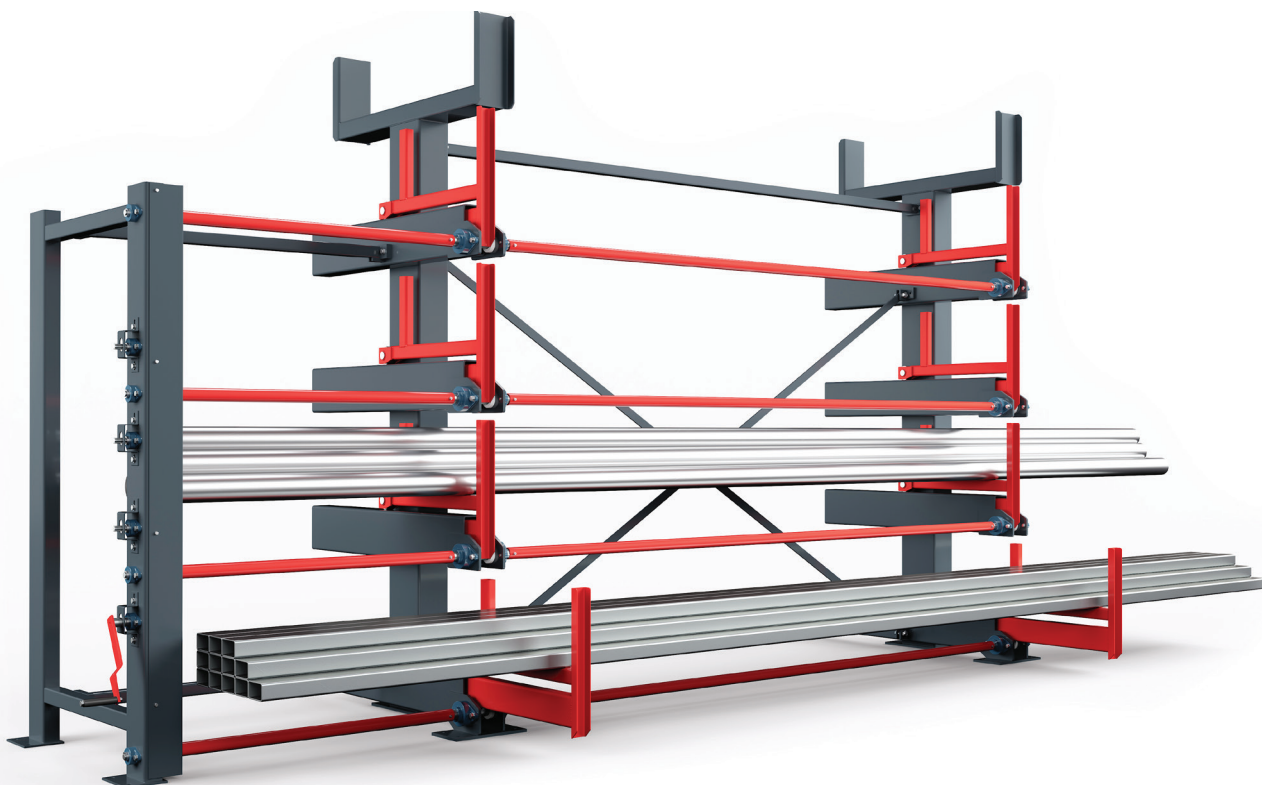

## EINSEITIGE ROLL-AUS-REGALE

### Roll-Aus-Regal

Im „Roll-Aus-Regal“ werden die Tragarme zusammen mit dem Lagergut ausgefahren. Dies ermöglicht einen optimalen Zugriff und erhöht die raumsparende Einlagerung von Langgut, auch mit hohen Gewichten, Kassetten oder Kisten. Die qualitativ hochwertigen Kragarmregale sind optimal geeignet für die Lagerung Ihres Langguts oder anderer sperriger Güter. Die Bandbreite der zu lagernden Güter reicht von leichten Kunststoffrohren über Stahlrohre bis hin zu Holzplatten und Profilen. Die Regale können flexibel an unterschiedliche Lagerguthöhen und Belastungsanforderungen angepasst werden.

### Arbeitsweise

Die ausrollbaren Etagen-Lastarme werden mit einer Kurbel über drehbare Spindeln ausgefahren. Das Ausrollen erfolgt kontrolliert und ist durch die Regalarmtiefe begrenzt. Spindelwelle und Kurbelumdrehungen haben ein Übersetzungsverhältnis von 2,36: 1. Bei voller Lastaufnahme von 5.000 kg kann die Anfangs-Umdrehung eine Kurbelkraft von ca. 15 kg erfordern, danach genügt nur eine leichte Kraftaufwendung.

- Für die Lagerung schwerer Rohre oder Langgut
- Sichere Lagerung von Rohren verschiedener Längen
- Einfach zu bedienen
- Made in Germany
- Sonderanfertigungen auf Anfrage möglich
- Farben frei wählbar nach Kundenwunsch