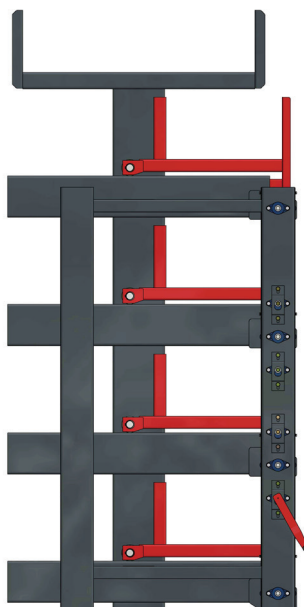

4 ETAGEN

TYP	RRA-EM 560/4	RRA-EM 760/4	RRA-EM 960/4
Artikel-Nr.			
Ausführung	einseitig	einseitig	einseitig
Etagenanzahl	1x4 + Dachablage	1x4 + Dachablage	1x4 + Dachablage
Traglast pro Arm [kg]	1600	1250	1000
Traglast pro Etage [kg]	3200	2500	2000
Maße (B x T x H) [mm]	4940 x 1395 x 2665	4940 x 1795 x 2665	4940 x 2195 x 2665
Lichte Maße Etage (T x H) [mm]	560 x 300	760 x 300	960 x 300
Lichte Maße Dach (T x H) [mm]	1120 x 300	1520 x 300	1920 x 300

TYP	RRS-EM 560/4	RRS-EM 760/4	RRS-EM 960/4
Artikel-Nr.			
Ausführung	einseitig	einseitig	einseitig
Etagenanzahl	1x4 + Dachablage	1x4 + Dachablage	1x4 + Dachablage
Traglast pro Arm [kg]	2600	2000	1500
Traglast pro Etage [kg]	5200	4000	3000
Maße (B x T x H) [mm]	4950 x 1395 x 2905	4950 x 1795 x 2905	4950 x 2195 x 2905
Lichte Maße Etage (T x H) [mm]	560 x 300	760 x 300	960 x 300
Lichte Maße Dach (T x H) [mm]	1120 x 300	1520 x 300	1920 x 300