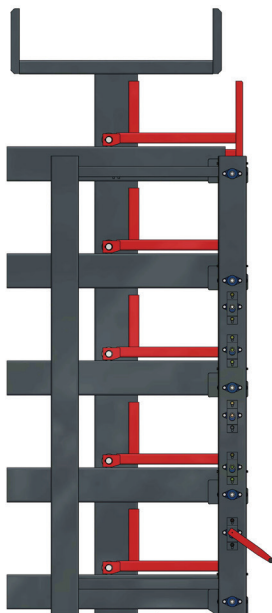

5 ETAGEN

TYP	RRA-EM 560/5	RRA-EM 760/5	RRA-EM 960/5
Ausführung	einseitig	einseitig	einseitig
Etagenanzahl	1x5 + Dachablage	1x5 + Dachablage	1x5 + Dachablage
Traglast pro Arm [kg]	1600	1250	1000
Traglast pro Etage [kg]	3200	2500	2000
Maße (B x T x H) [mm]	4940 x 1395 x 3225	4940 x 1795 x 3225	4940 x 2195 x 3225
Lichte Maße Etage (T x H) [mm]	560 x 300	760 x 300	960 x 300
Lichte Maße Dach (T x H) [mm]	1120 x 300	1520 x 300	1920 x 300

TYP	RRS-EM 560/5	RRS-EM 760/5	RRS-EM 960/5
Artikel-Nr.			
Ausführung	einseitig	einseitig	einseitig
Etagenanzahl	1x5 + Dachablage	1x5 + Dachablage	1x5 + Dachablage
Traglast pro Arm [kg]	2600	2000	1500
Traglast pro Etage [kg]	5200	4000	3000
Maße (B x T x H) [mm]	4950 x 1395 x 3525	4940 x 1795 x 3525	4940 x 2195 x 3525
Lichte Maße Etage (T x H) [mm]	560 x 300	760 x 300	960 x 300
Lichte Maße Dach (T x H) [mm]	1120 x 300	1520 x 300	1920 x 300