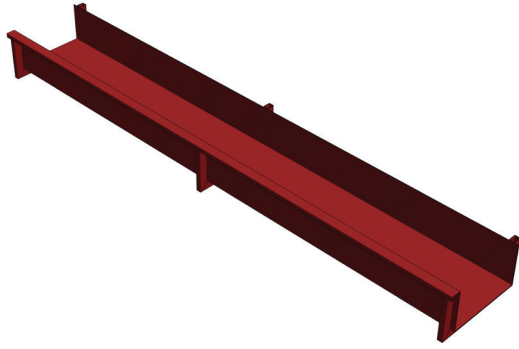

ZUBEHÖR

EINLEGEKASSETTE

TYP	REM-1/560	REM-1/760	REM-1/960
Artikel-Nr.			
Maße (B x T x H) [mm]	4000 x 684 x 363	4000 x 884 x 363	4000 x 1084 x 363
Lichte Maße Etage (T x H) [mm]	560 x 300	760 x 300	960 x 300

- Zum Einlegen in Roll-Aus-Regal Fächern und in die Dachablage
- Ideal für die Lagerung von biegsamen Langgut oder Reststücken
- Für Kranbestückung geeignet