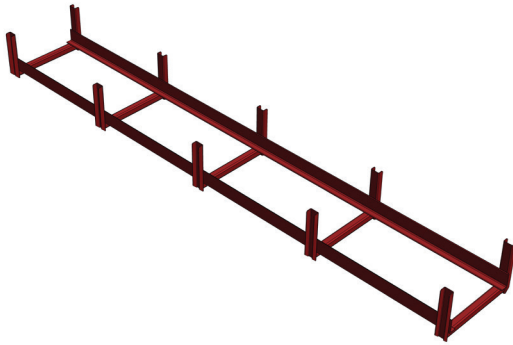

EINLEGEKASSETTE

TYP	REM-2/560	REM-2/760	REM-2/960
Artikel-Nr.			
Maße (B x T x H) [mm]	4000 x 630 x 363	4000 x 830 x 363	4000 x 1030 x 363
Lichte Maße Etage (T x H) [mm]	550 x 300	750 x 300	950 x 300

- Zum Einlegen in Roll-Aus-Regal Fächern und in die Dachablage
- Ideal für die Lagerung von biegsamen Langgut oder Reststücken
- Für Kranbestückung geeignet