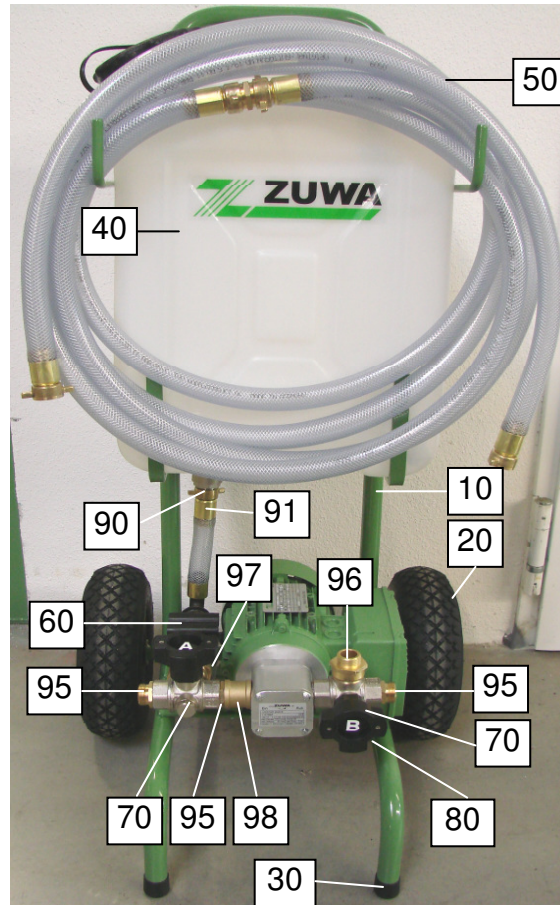

Stückliste Spülprofi Mobilcenter 60

Nr.: 134058

Stückliste

Pos.:	Artikel / Bezeichnung	Nummer	Anzahl
10	Fahrgestell Solarwagen	13405110BT	1
20	Luftrad	80120	2
30	Kunststoff Gleiter	80543	2
40	Ersatzbehälter für Solarcheck Mobilcenter	80107	1
50	Schlauchverlängerung 3m PVC 19x3,5 kompl.	131124	2
60	Druckleitungsfilter 3/4"	8105042	1
70	Multifunktions-Kugelhahn 3/4"	80280	2
80	Entleerungsstopfen vern. 3/8" drehbar	132232	1
90	Schlauchverschraubung 19 R 3/4" Tülle 3/4"	131213SA	1
91	Niederdruckhülse	131335	7
92	Gebogener Schlauchanschluß mit AG 3/4"	8011202	1
93	O-Ring 26-3	80011	2
94	Reduzierstück 1"ix3/4"a PVC	8059203	1
95	Gewindenippel 3/4"ax3/4"a	131215	3
96	Gewindenippel 1"ix3/4"a	131062	1
97	Messingverschraubung 1"	80069	1
98	Gewindemuffe R 3/4"i	131246	1
99	Gewindenippel 3/4"ax3/4"a	131215	1

Stückliste

Pos.:	Artikel / Bezeichnung	Nummer	Anzahl
110	Sechskantschraube M5x75	70312	4
120	Deckel vorne	11012002	1
130	Seitenscheibe - Edelstahl ohne Loch	11012009	1
140	O-Ring 56-2 NBR	80003	3
150	Impeller Perbunan breit / Polyamidbuchse	11012912	1
160	Gehäuse UNISTAR-B Ein-/Ausgang 3/4"	110130081	1
170	Seitenscheibe - Edelstahl mit Loch	11012709	1
180	Wellendichtring NBR 14x26x7	80537	1
190	Sicherungsring I 26x1,2	70284	1
200	Deckel hinten Pumpaggregat	12000502	1
210	Passfeder A3x3x36	70317	1
220	Elektroschaltkasten Motor	80628	1
230	Tragegriff für Motor CEG	14000202	1
240	Fuß Motor	FUSS00071	1
250	Lüfterhaube für Motor CEG	80621	1
260	Motor 230V; 0,55KW; 2800 U	80606MF	1