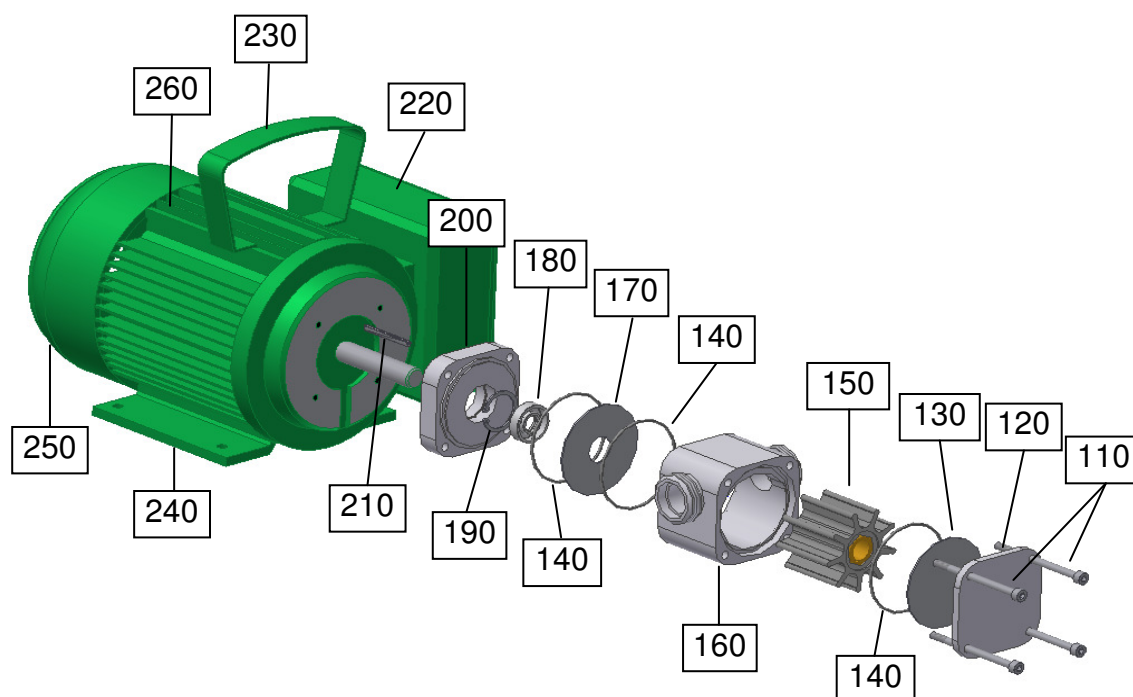

Stückliste Spülprofi Mobilcenter 60

Nr.: 134058

Stückliste

Pos.:	Artikel / Bezeichnung	Nummer	Anzahl
10	Fahrgestell Solarwagen	13405110BT	1
20	Luftrad	80120	2
30	Kunststoff Gleiter	80543	2
40	Ersatzbehälter für Solarcheck Mobilcenter	80107	1
50	Schlauchverlängerung 3m PVC 19x3,5 kompl.	131124	2
60	Druckleitungsfilter 3/4"	8105042	1
70	Multifunktions-Kugelhahn 3/4"	80280	2
80	Entleerungsstopfen vern. 3/8" drehbar	132232	1
90	Schlauchverschraubung 19 R 3/4" Tülle 3/4"	131213SA	1
91	Niederdruckhülse	131335	7
92	Gebogener Schlauchanschluß mit AG 3/4"	8011202	1
93	O-Ring 26-3	80011	2
94	Reduzierstück 1"ix3/4"a PVC	8059203	1
95	Gewindenippel 3/4"ax3/4"a	131215	3
96	Gewindenippel 1"ix3/4"a	131062	1
97	Messingverschraubung 1"	80069	1
98	Gewindemuffe R 3/4"i	131246	1
99	Gewindenippel 3/4"ax3/4"a	131215	1

Stückliste

Pos.:	Artikel / Bezeichnung	Nummer	Anzahl
110	Sechskantschraube M5x75	70312	4
120	Deckel vorne	11012002	1
130	Seitenscheibe - Edelstahl ohne Loch	11012009	1
140	O-Ring 56-2 NBR	80003	3
150	Impeller Perbunan breit / Polyamidbuchse	11012912	1
160	Gehäuse UNISTAR-B Ein-/Ausgang 3/4"	110130081	1
170	Seitenscheibe - Edelstahl mit Loch	11012709	1
180	Wellendichtring NBR 14x26x7	80537	1
190	Sicherungsring I 26x1,2	70284	1
200	Deckel hinten Pumpaggregat	12000502	1
210	Passfeder A3x3x36	70317	1
220	Elektroschaltkasten Motor	80628	1
230	Tragegriff für Motor CEG	14000202	1
240	Fuß Motor	FUSS00071	1
250	Lüfterhaube für Motor CEG	80621	1
260	Motor 230V; 0,55KW; 2800 U	80606MF	1